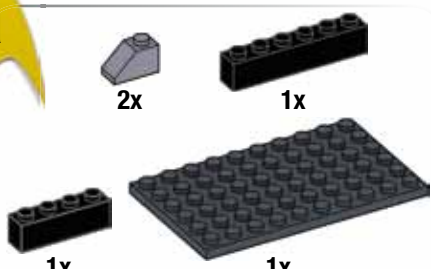

STAR TREK

THE ORIGINAL SERIES

OPY05

DAY OF THE DOVE
 LA COLOMBE
 EL DIA DE LA PALOMA
 LA FORZA DELL'ODIO
 DAS GLEICHGEWICHT DER KRÄFTE
 PODZEGACZ
 DAG VAN DE DUIF

1

2

3

4