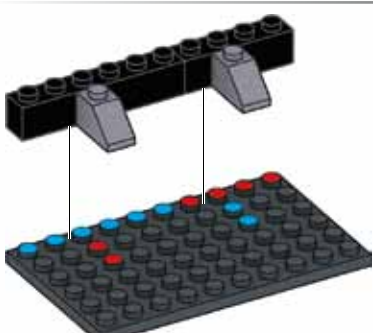

STAR TREK

THE ORIGINAL SERIES

OPY05

DAY OF THE DOVE
 LA COLOMBE
 EL DIA DE LA PALOMA
 LA FORZA DELL'ODIO
 DAS GLEICHGEWICHT DER KRÄFTE
 PODZEGACZ
 DAG VAN DE DUIF

1

2

3

4